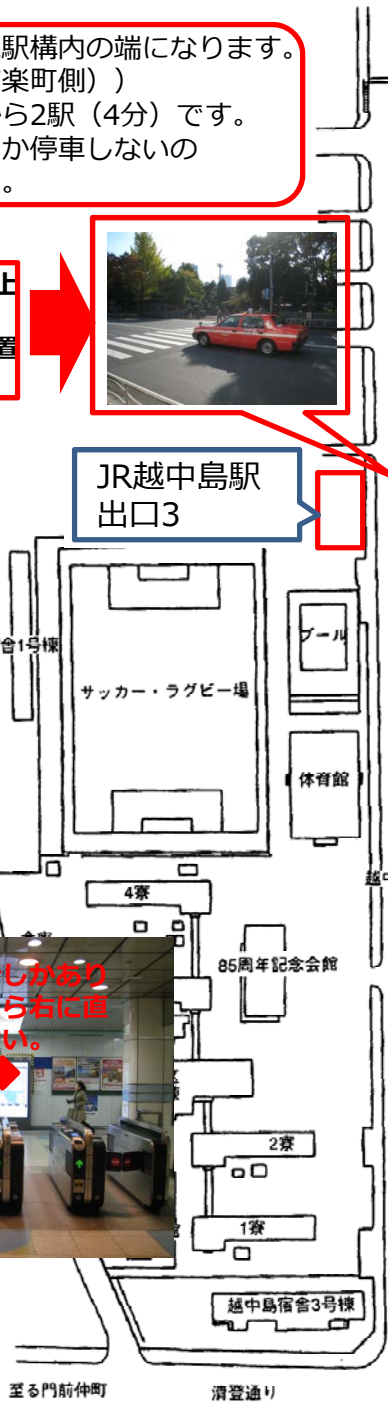

特定非営利活動法人 産学連携学会 学金連携システム研究会

日 時：2010年4月8日（木）15時30分～

第一部会場：東京海洋大学越中島キャンパス産学地域連携推進機構2階会議室

- ・京葉線乗り場は東京駅構内の端になります。（東京フォーラム（有楽町側））
- ・越中島駅は東京駅から2駅（4分）です。
- ・越中島駅には各駅しか停車しないので注意してください。

まっすぐ進み階段を上がると出口3です。（ELVは反対側に設置されました）

JR越中島駅 出口3

越中島宿舎1号棟

東京駅発 京葉線（各駅停車に乗車して下さい）
 13時台 11分、26分、41分、53分
 14時台 11分、26分、41分、53分
 15時台 11分、26分、41分、53分

産学・地域連携推進機構 越中島オフィス
 〒135-8533
 東京都江東区越中島2-1-6（旧海事交通共同研究センター2F）
 【TEL】 03-5245-7501
 【FAX】 03-5245-7506