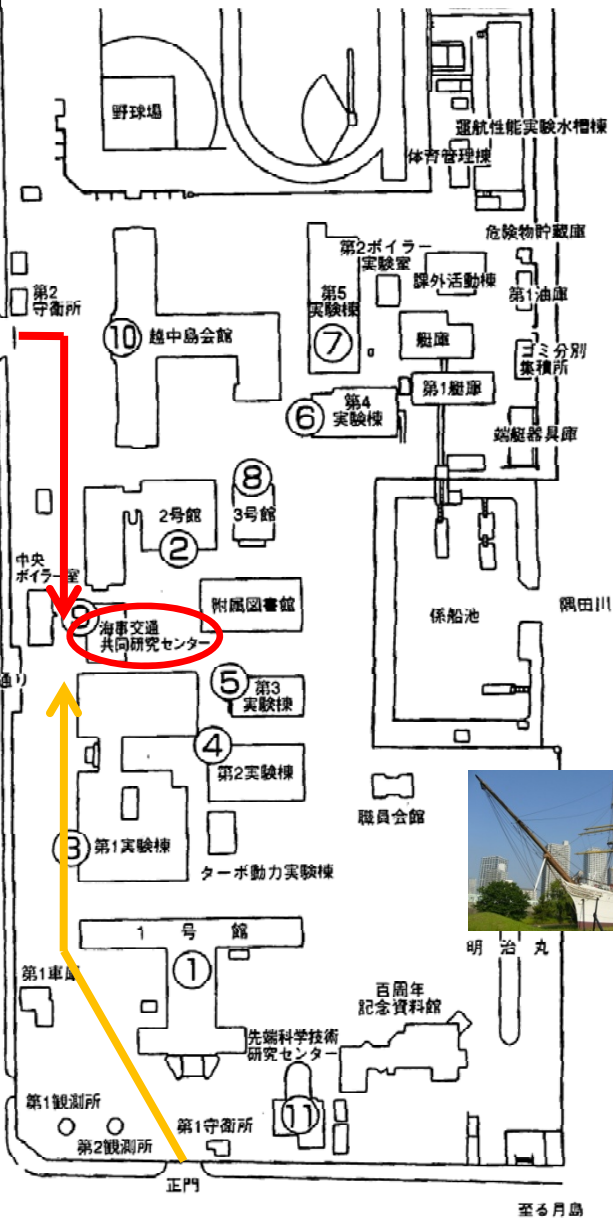

特定非営利活動法人 産学連携学会 学金連携システム研究会

日 時：2010年4月8日（木）15時30分～

第一部会場：東京海洋大学越中島キャンパス産学地域連携推進機構2階会議室

- ・京葉線乗り場は東京駅構内の端になります。（東京フォーラム（有楽町側））
- ・越中島駅は東京駅から2駅（4分）です。
- ・越中島駅には各駅しか停車しないので注意してください。

まっすぐ進み階段を上がると出口3です。（ELVは反対側に設置されました）

JR越中島駅 出口3

越中島宿舎1号棟

東京駅発 京葉線（各駅停車に乗車して下さい）
 13時台 11分、26分、41分、53分
 14時台 11分、26分、41分、53分
 15時台 11分、26分、41分、53分

産学・地域連携推進機構 越中島オフィス
 〒135-8533
 東京都江東区越中島2-1-6（旧海事交通共同研究センター2F）
 【TEL】 03-5245-7501
 【FAX】 03-5245-7506